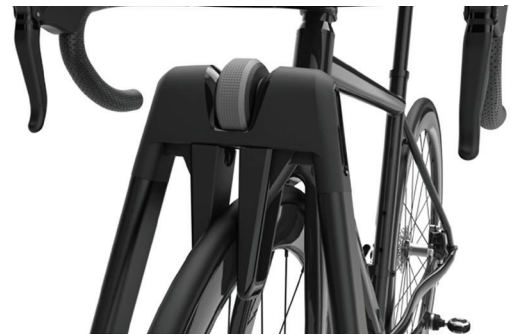

KICKRROLLR™

Smarter Rollentrainer

LOSROLLEN

DER KOMPLETT NEUE KICKR ROLLR

Der KICKR ROLLR revolutioniert das klassische Rollengefühl, mit steuerbarem Widerstand und Vorderradhalterung für ein realistisches Indoor-Training.

SICHERHEITSREIFENHALTERUNG

Die Reifenhalterung des KICKR ROLLR kann Reifen bis 2,1" (53mm) aufnehmen, um so dein Rad sicher und gerade zu halten und gewährleistet so eine einfache Installation mit einem sicheren Gefühl sogar beim Sprint.

MIT POWRLINK ZERO PEDALEN VERBINDEN

Verbinde die Wahoo POWERLINK Leistungspedale, um von einem Training mit Leistungsmessung zu profitieren. Der ROLLR liefert dadurch die Messgenauigkeit von +/- 1% des Powermeters und ermöglicht dir so, drinnen mit der gleichen Präzision zu trainieren wie draußen.

FAHRBEREIT

Stelle einfach dein Rad auf den ROLLR, befestige die Radhalterung und fahre los. Die Installation und der Radwechsel ist denkbar einfach mit dem KICKR ROLLR, perfekt für die Nutzung mit unterschiedlichen Rädern.