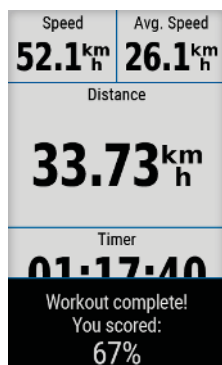

SCREENS

WORKOUTS

PASSENDES ZUBEHÖR

GARMIN CHARGE™ POWER PACK

Art.Nr.: 010-12562-00
EAN: 0753759182755

VARIA RTL 516

Art.Nr.: 010-02378-00
EAN: 0753759254148

TIME TRAIL HALTERUNG

Art.Nr.: 010-11807-01
EAN: 0753759230043

Art.Nr.: T2875.61
EAN: 08714895058399

Weiteres Zubehör unter Garmin.com

¹Bei Kopplung mit kompatiblen Sensoren