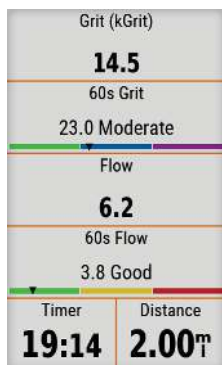

MTB DYNAMICS