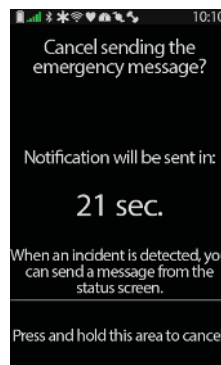

UNFALL-
BENACHRICHTIGUNG