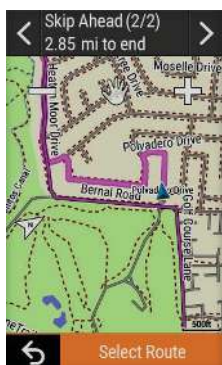

ROUTEN NEU-
BERECHNUNG