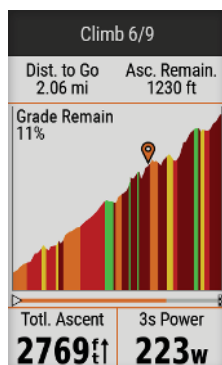

SCREENS

CLIMBPRO