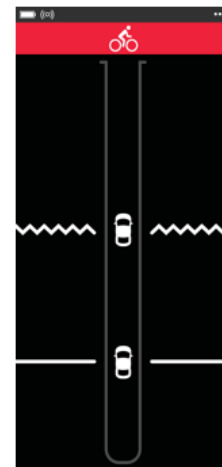

Fahrzeug nähert sich mit hoher Geschwindigkeit

PRODUKTPORTFOLIO

Artikelnummer	Artikelbezeichnung	EAN	UVP
010-02378-00	VARIA RTL 516	0753759254148	199,99 €

Artikelnummer	Artikelbezeichnung	EAN	UVP
010-02253-00	VARIA RVR 315	0753759242169	149,99 €