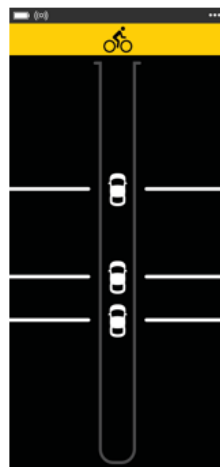

Fahrzeuge nähern sich