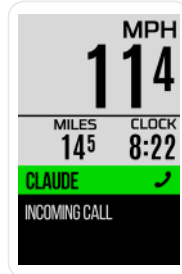

TEXT- UND ANRUFBENACHRICHTIGUNG

Erhalte Anruf-, Text- und Emailbenachrichtigungen während der Fahrt (oder schalte diese ab im "bitte nicht stören" Modus).