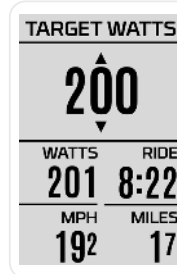

KICKR STEUERUNG

Verbindet sich mit KICKR Smart-Trainern und erlaubt es Dir, in vier verschiedenen Modi zu trainieren: Routensimulation, ERG, Level oder passiv Modus (um nur aufzuzeichnen während mit einer anderen App gesteuert wird).