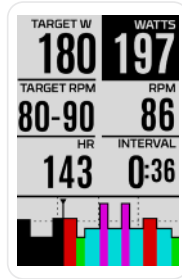

FARBDISPLAY

Ein glasklares 2,7" Farbdisplay mit Gorilla Glas macht es einfacher denn je, Deine Daten und Routen zu sehen.