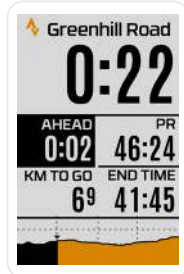

STRAVA LIVE SEGMENTE

Strava Live Segmente sind voll integriert und warnen Dich, bevor ein Segment beginnt, zeigt Deinen Fortschritt an und gibt Dir einen letzten Schub, wenn Du dabei bist ein PR zu schlagen oder ein KOM zu holen.