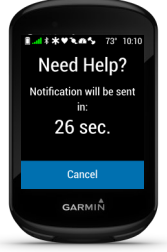

Unfall-
benachrichtigung