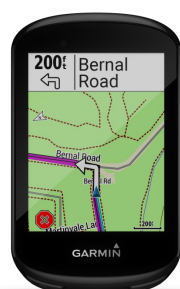

Edge® 830 Performance Bundle

Artikelnummer	010-02061-11
EAN	0753759207304
Verpackungsinhalt	Garmin Edge® 830 Standardhalterung Aero-Lenkerhalterung Geschwindigkeitssensor 2 Trittfrequenzsensor 2 HRM-Dual Brustgurt Befestigungsband USB-Kabel Betriebsanleitung

Verpackungsgewicht	362 g	424 g	462 g
Verpackungsabmessungen	139 x 58 x 137 mm	139 x 69 x 137 mm	139 x 69 x 137 mm
Master Karton Gewicht	10,7 kg	17,1 kg	18,4 kg
Master Karton Abmessungen	371 x 295 x 300 mm	300 x 450 x 440 mm	300 x 450 x 440 mm
Master Karton Menge	24 Stück	36 Stück	36 Stück
Herstellungsland	Taiwan	Taiwan	Taiwan