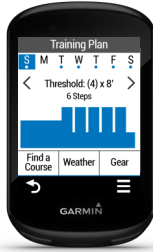

Trainingsplan