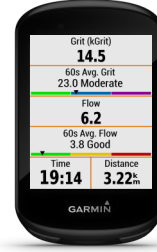

MTB-Kennzahlen