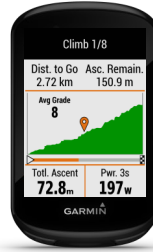

SCREENSHOTS

ClimbPro

PRODUKT- UND LOGISTIKDATEN

Displaygröße	2,6" (6,6 cm)
Displaytyp	LCD Colour
Displayauflösung	246 x 322 Pixel
Batterielaufzeit	20 Stunden, bis zu 40 Stunden im Batteriesparmodus
Produktgewicht	79,1 g
Produktabmessungen	50 x 82 x 20 mm
Wasserdicht	IPX7
Konnektivität	ANT+, BLE, WLAN

VERPACKUNG

PRODUKTVARIANTEN

Edge® 830

Artikelnummer	010-02061-01
EAN	0753759207274
Verpackungsinhalt	Garmin Edge® 830 Standardlenkerhalterung Aero-Lenkerhalterung Befestigungsband USB-Kabel Betriebsanleitung

Edge® 830 MTB Bundle

Artikelnummer	010-02061-21
EAN	0753759207335
Verpackungsinhalt	Garmin Edge® 830 Standardlenkerhalterung MTB-Lenkerhalterung, Geschwindigkeitssensor 2 Silikonhülle Edge-Fernbedienung Befestigungsband USB-Kabel Betriebsanleitung

Edge® 830 Performance Bundle

Artikelnummer	010-02061-11
EAN	0753759207304
Verpackungsinhalt	Garmin Edge® 830 Standardhalterung Aero-Lenkerhalterung Geschwindigkeitssensor 2 Trittfrequenzsensor 2 HRM-Dual Brustgurt Befestigungsband USB-Kabel Betriebsanleitung

Verpackungsgewicht	362 g	424 g	462 g
Verpackungsabmessungen	139 x 58 x 137 mm	139 x 69 x 137 mm	139 x 69 x 137 mm
Master Karton Gewicht	10,7 kg	17,1 kg	18,4 kg
Master Karton Abmessungen	371 x 295 x 300 mm	300 x 450 x 440 mm	300 x 450 x 440 mm
Master Karton Menge	24 Stück	36 Stück	36 Stück
Herstellungsland	Taiwan	Taiwan	Taiwan