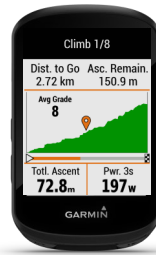

SCREENSHOTS

Belastungsfokus
letzten 4 Wochen

Fahrradsicherheit

Trainingsplan

ClimbPro

MTB-Kennzahlen

Unfall-
benachrichtigung

PRODUKT- UND LOGISTIKDATEN

Displaygröße	2,6" (6,6 cm)
Displaytyp	LCD Colour
Displayauflösung	246 x 322 Pixel
Batterielaufzeit	20 Stunden, bis zu 40 Stunden im Batteriesparmodus
Produktgewicht	75,8 g
Produktabmessungen	50 x 82 x 20 mm
Wasserdicht	IPX7
Konnektivität	ANT+, BLE, WLAN
Herstellungsland	Taiwan

VERPACKUNG

PRODUKTVARIANTEN	Edge® 530	Edge® 530 MTB Bundle	Edge® 530 Performance Bundle
Artikelnummer	010-02060-01	010-02060-21	010-02060-11
EAN	0753759207175	0753759207236	0753759207205
Verpackungsinhalt	Garmin Edge® 530 Standardlenkerhalterung Aero-Lenkerhalterung Befestigungsband USB-Kabel Betriebsanleitung	Garmin Edge® 530 Standardlenkerhalterung MTB-Lenkerhalterung, Geschwindigkeitssensor 2 Silikonhülle Edge-Fernbedienung Befestigungsband USB-Kabel Betriebsanleitung	Garmin Edge® 530 Standardhalterung Aero-Lenkerhalterung Geschwindigkeitssensor 2 Trittfrequenzsensor 2 HRM-Dual Brustgurt Befestigungsband USB-Kabel Betriebsanleitung
Verpackungsgewicht	358 g	420 g	458 g
Verpackungsabmessungen	139 x 58 x 137 mm	139 x 69 x 137 mm	139 x 69 x 137 mm
Master Karton Gewicht	10,4 kg	16,9 kg	18,3 kg
Master Karton Abmessungen	371 x 295 x 300 mm	300 x 450 x 440 mm	300 x 450 x 440 mm
Master Karton Menge	24 Stück	36 Stück	36 Stück