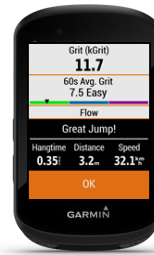

MTB-Kennzahlen