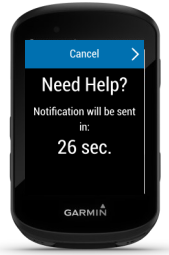

Unfall-
benachrichtigung