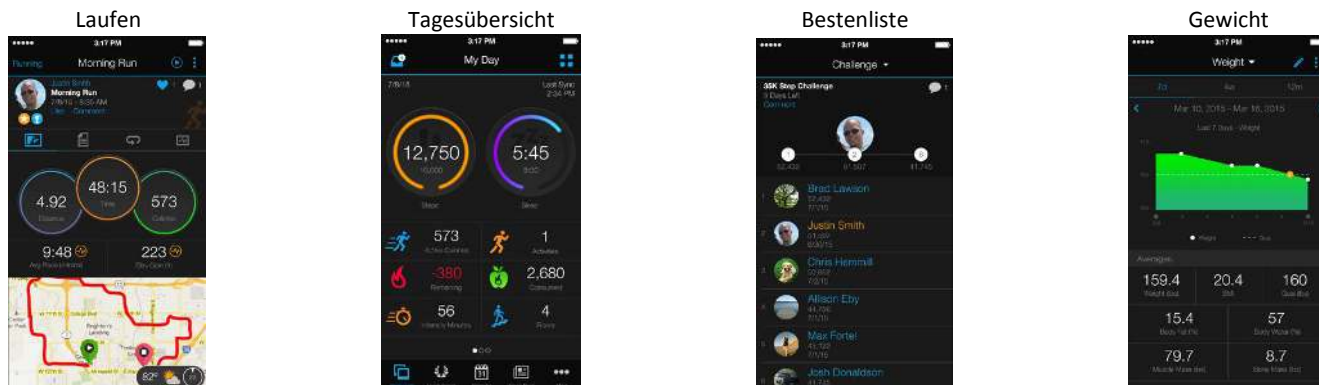

SCREENSHOTS:

Über den Garmin Connect IQ Store kann die fēnix mit kostenlosen Downloads individualisiert werden. Es stehen Displaydesigns, Datenfelder, Apps und Widgets aus verschiedensten Bereichen zur Verfügung.

GARMIN CONNECT™ MOBILE APP:

Mit der kostenlosen Garmin Connect™ Mobile App kann man auf kompatiblen Android, iOS oder Windows Mobile Smartphones die Trainingseinheiten oder die tägliche Bewegung analysieren. Die Datensynchronisation kann automatisch per Bluetooth® erfolgen.