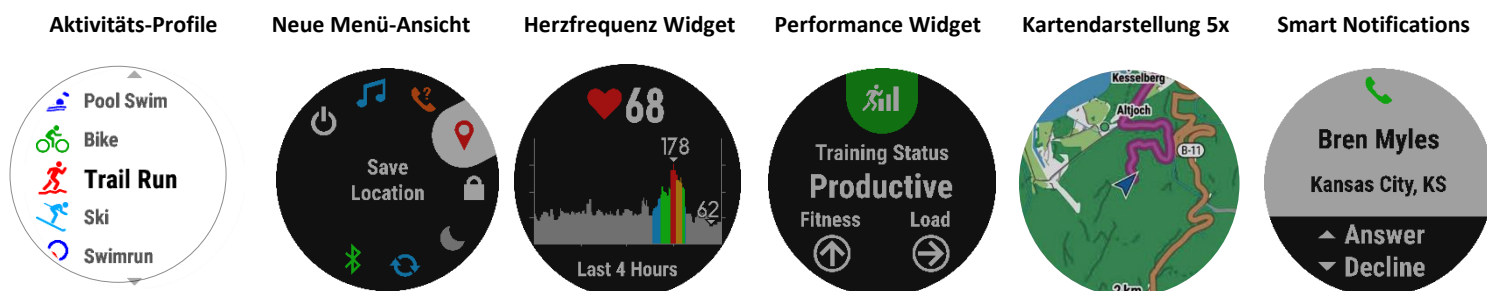

SCREENSHOTS: